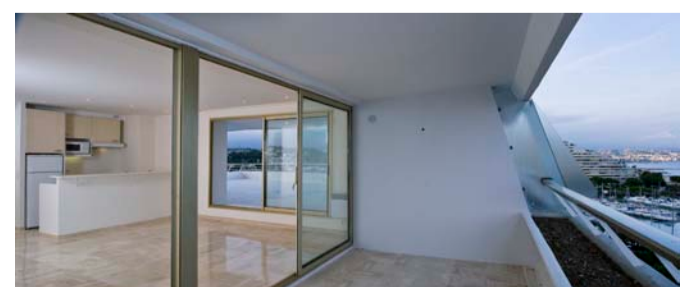

Surface Terrasse

142 m2 + Balcon 14 m2

Le Commodore - BP 75 Marina Baie des Anges 06271 Villeneuve-Loubet Cedex
 Téléphone: +33 (0)4 93 22 55 22 www.immobiliere-pelou.com Email info@immobiliere-pelou.com